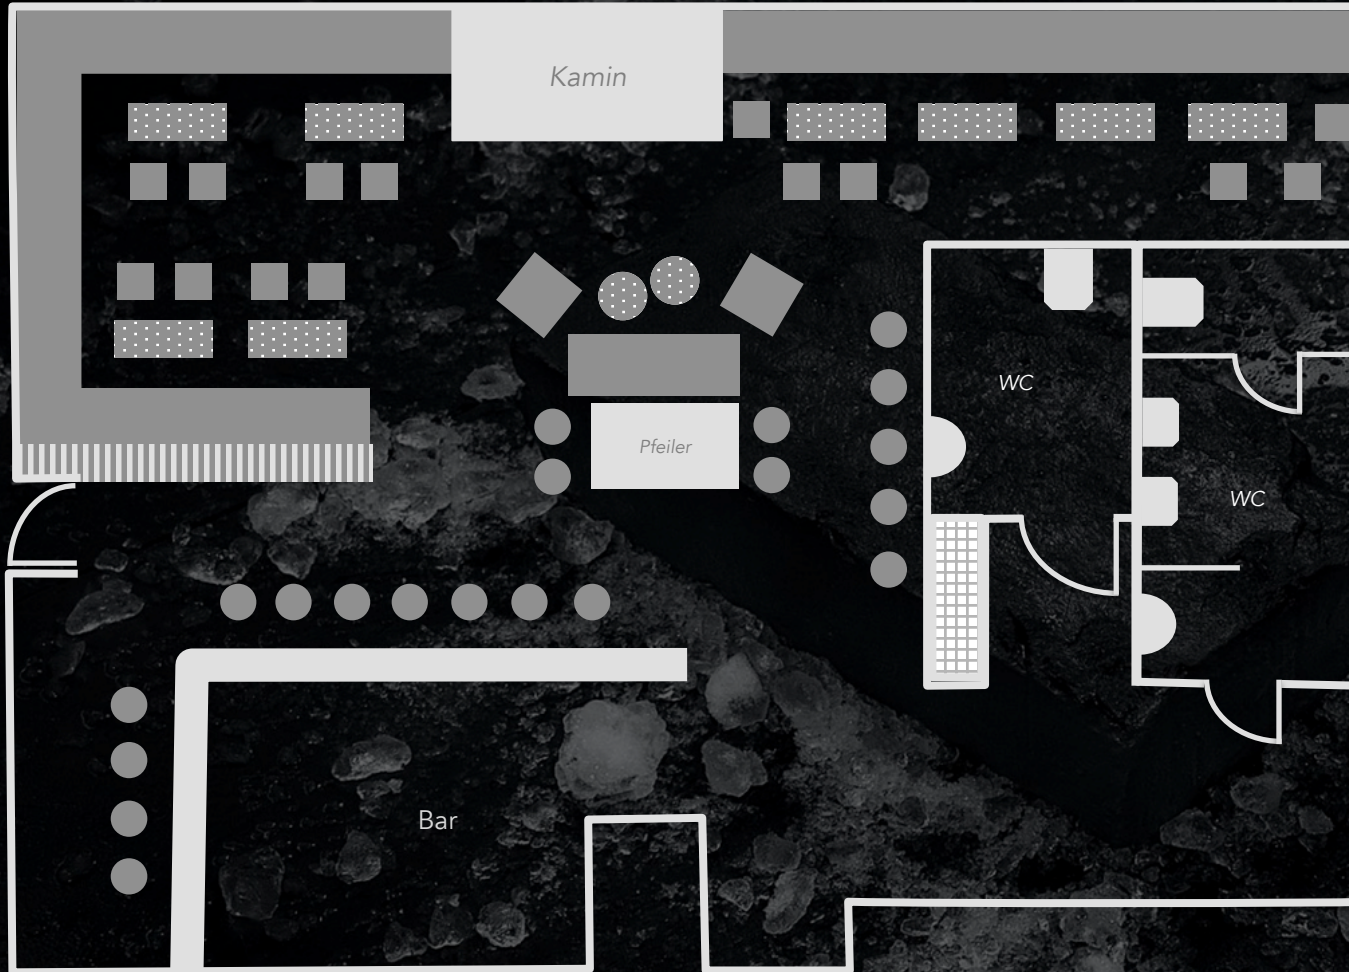

RYK

FINE DRINKING SINCE 2014

KAPAZITÄT:

- 60 Personen
- ca. 35 Lounge-Sitze
- ca. 20 Barplätze
- ca. 50 Terrassenplätze
- 80 qm Grundfläche

AUSSTATTUNG:

- Bar mit Sitzgelegenheiten
- Lounges mit Lederbänken
- Kamin
- Kaminlounge mit samtbezogenen Sesseln und Sofa
- Großzügige Sonnenterrasse
- Musikanlage